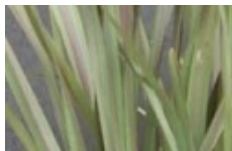

Phormium tenax 'Co-ordination'

Lin de Nouvelle-Zélande Co-ordination

<https://www.verdefolia.fr/3486-plantes-a-la-vente-acheter-lin-de-nouvelle-zelande-co-ordination.html>

Exposition : [soleil](#)

Résistance : [- 10 °C](#)

Hauteur adulte : [1 à 2 m](#)

Largeur adulte : [1 à 2 m](#)

Feuillage type : [persistant](#)

Feuillage couleur : [panaché](#)

Classé dans :

[Végétaux extérieur](#)

[Plante de bord de mer](#)

[Plante persistante](#)