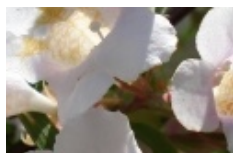

Dipelta floribunda

Dipelta floribunda

<https://www.verdefolia.fr/4652-plantes-a-la-vente-acheter-dipelta-floribunda.html>

Exposition : [soleil](#)

Résistance : [- 20 °C](#)

Origine : [Chine](#)

Hauteur adulte : [2 à 3 m](#)

Largeur adulte : [2 à 3 m](#)

Feuillage type : [caduque](#)

Feuillage couleur : [vert](#)

Fleurs couleur : [rose](#)

Fleurs période : [mai](#)

Classé dans :

[Végétaux extérieur](#)

[Plante à floraison printanière](#)