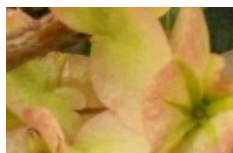

Dipelta floribunda

Dipelta floribunda

<https://www.verdefolia.fr/4652-plantes-a-la-vente-acheter-dipelta-floribunda.html>

Exposition : [soleil](#)

Résistance : [- 20 °C](#)

Origine : [Chine](#)

Hauteur adulte : [2 à 3 m](#)

Largeur adulte : [2 à 3 m](#)

Feuillage type : [caduque](#)

Feuillage couleur : [vert](#)

Fleurs couleur : [rose](#)

Fleurs période : [mai](#)

Classé dans :

[Végétaux extérieur](#)

[Plante à floraison printanière](#)