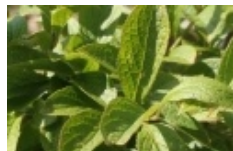

Symplocos paniculata

Symplocos paniculata

<https://www.verdefolia.fr/5285-plantes-a-la-vente-acheter-symplocos-paniculata.html>

Exposition : [soleil](#)

Résistance : [- 20 °C](#)

Origine : [Chine, Japon](#)

Hauteur adulte : [3 à 5 m](#)

Largeur adulte : [3 à 5 m](#)

Feuillage type : [caduque](#)

Feuillage couleur : [vert](#)

Fleurs couleur : [blanc](#)

Fleurs période : [avril](#)

Fruits couleur : [bleu](#)

Fruits période : [septembre](#)

Classé dans :

[Végétaux extérieur](#)

[Plante à baies attractives](#)

[Plante à floraison printanière](#)