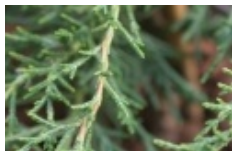

Diselma archeri

Diselma archeri

<https://www.verdefolia.fr/5619-plantes-a-la-vente-acheter-diselma-archeri.html>

Exposition : [soleil](#)

Résistance : [- 12 °C](#)

Origine : [Tasmanie](#)

Hauteur adulte : [3 à 5 m](#)

Largeur adulte : [≥ 5 m](#)

Feuillage type : [persistant](#)

Feuillage couleur : [vert](#)

Classé dans :

[Végétaux extérieur](#)

[Conifère](#)